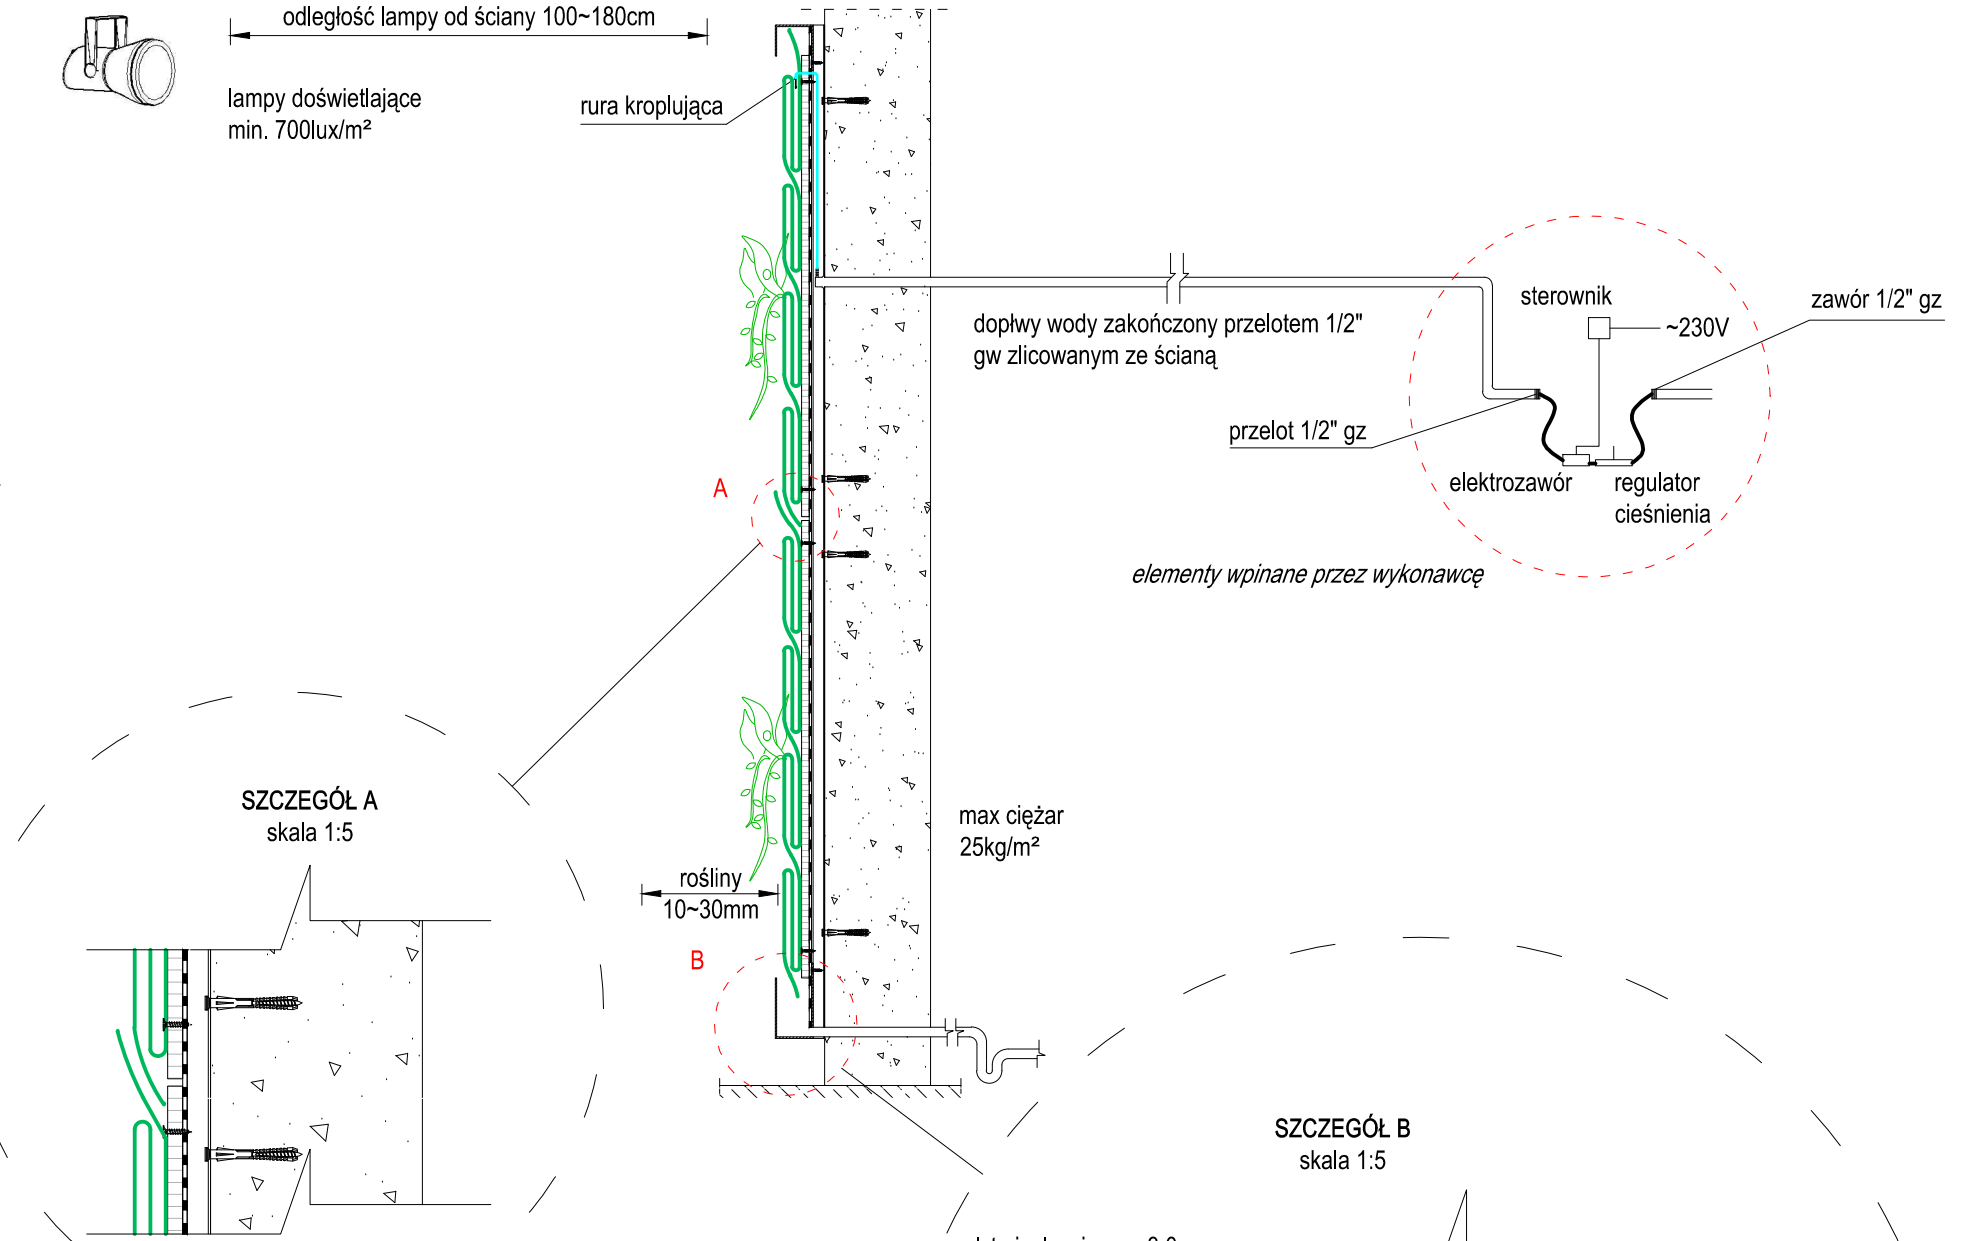

WIDOK FRONTOWY
skala 1:10

PRZEKRÓJ B-B
skala 1:10

PRZEKRÓJ A-A
skala 1:10

odległość lampy od ściany 100-180cm
lampy doświetlające min. 700lux/m²

SZCZEGÓŁ A
skala 1:5

SZCZEGÓŁ B
skala 1:5

ul. Wiatraki 3E, 21-400 Łuków
tel: 506-995-047, e-mail: ogrodwertykalny@gmail.com
www.ogrodwertykalny.pl