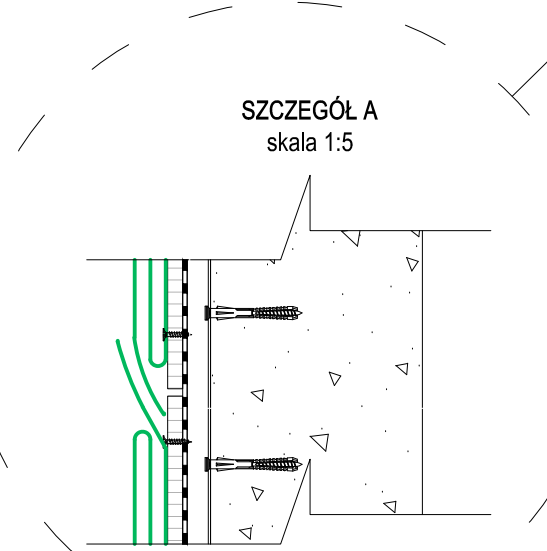

WIDOK FRONTOWY
skala 1:10

PRZEKRÓJ B-B
skala 1:10

PRZEKRÓJ A-A
skala 1:10

odległość lampy od ściany 100-180cm
lampy doświetlające min. 700lux/m²

SZCZEGÓŁ A
skala 1:5

SZCZEGÓŁ B
skala 1:5

ul. Wiatraki 3E, 21-400 Łuków
tel: 506-995-047, e-mail: ogrodwertykalny@gmail.com
www.ogrodwertykalny.pl