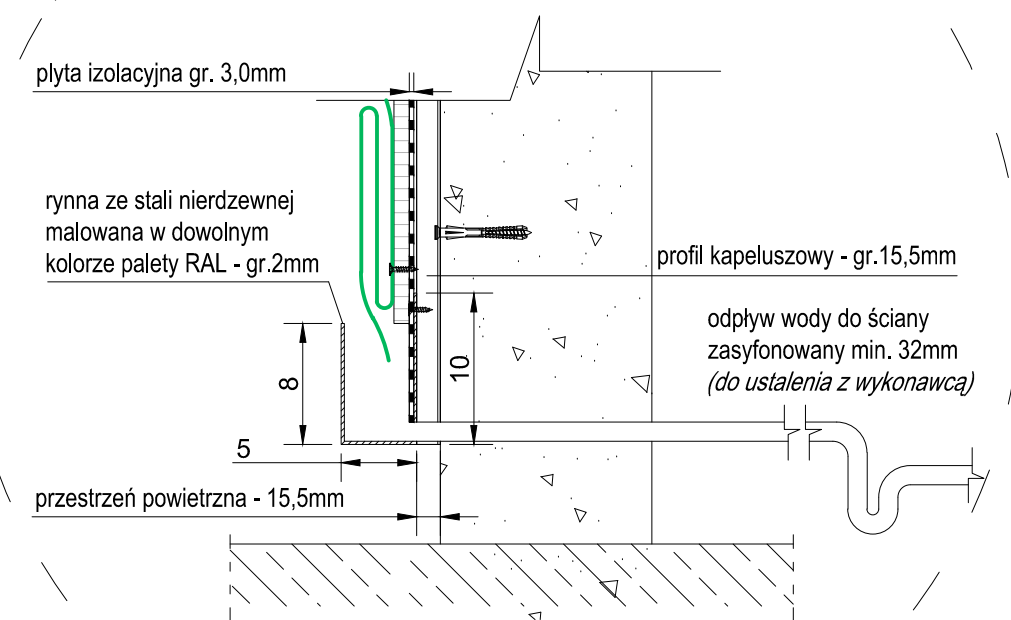

WIDOK FRONTOWY
skala 1:10

PRZEKRÓJ B-B
skala 1:10

PRZEKRÓJ A-A
skala 1:10

odległość lampy od ściany 100-180cm
lampy doświetlające min. 700lux/m²

SZCZEGÓŁ A
skala 1:5

SZCZEGÓŁ B
skala 1:5

ul. Wiatraki 3E, 21-400 Łuków
tel: 506-995-047, e-mail: ogrodwertykalny@gmail.com
www.ogrodwertykalny.pl