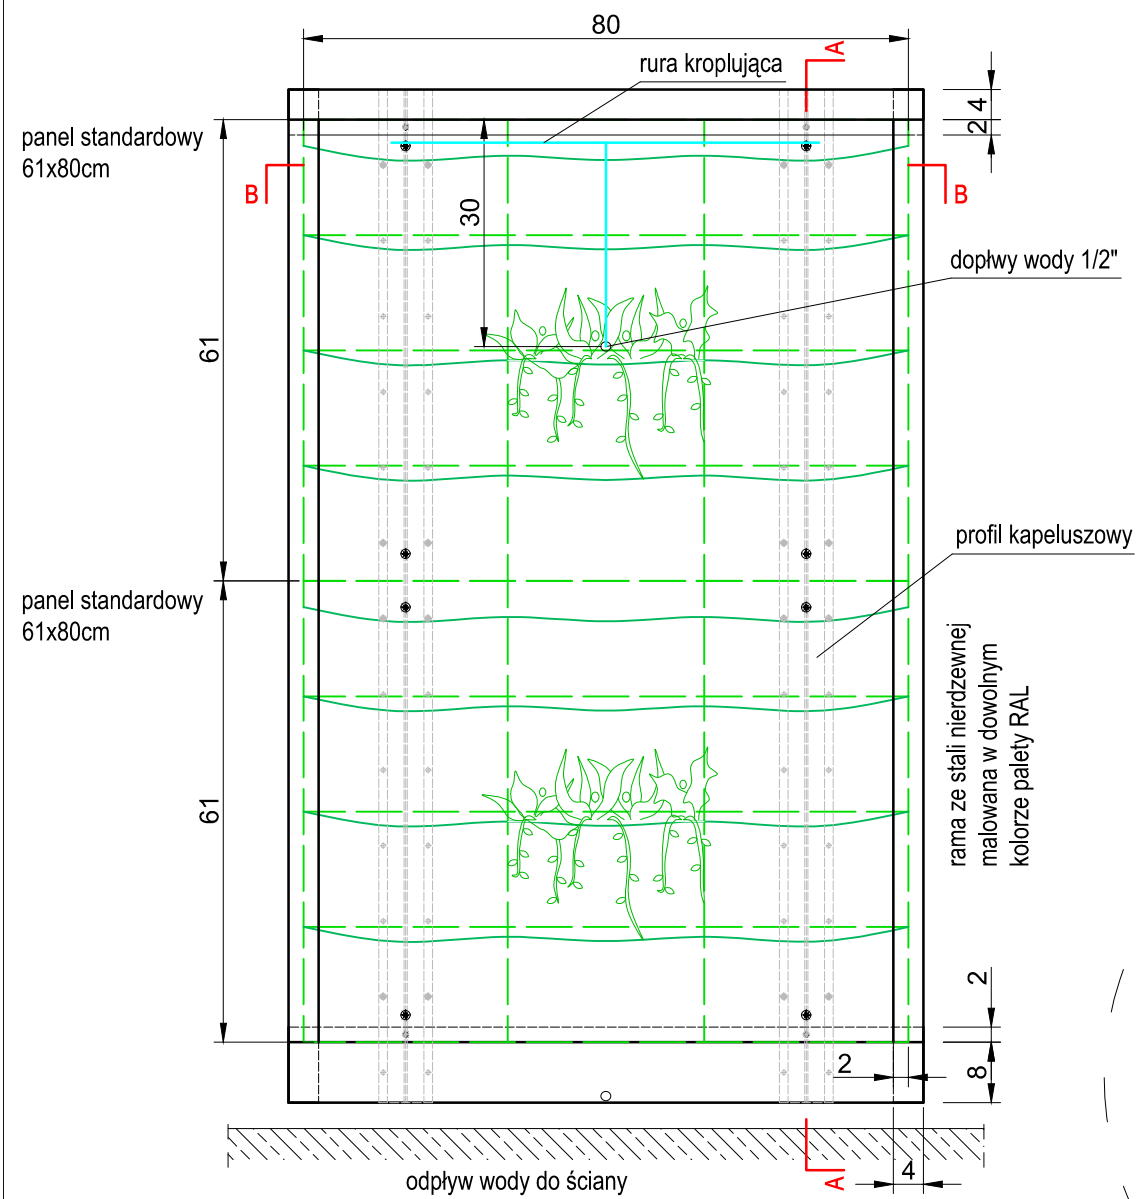

WIDOK FRONTOWY
skala 1:10

PRZEKRÓJ B-B
skala 1:10

PRZEKRÓJ A-A
skala 1:10

odległość lampy od ściany 100-180cm
lampy doświetlające min. 700lux/m²

SZCZEGÓŁ A
skala 1:5

SZCZEGÓŁ B
skala 1:5

ul. Wiatraki 3E, 21-400 Łuków
tel: 506-995-047, e-mail: ogrodwertykalny@gmail.com
www.ogrodwertykalny.pl