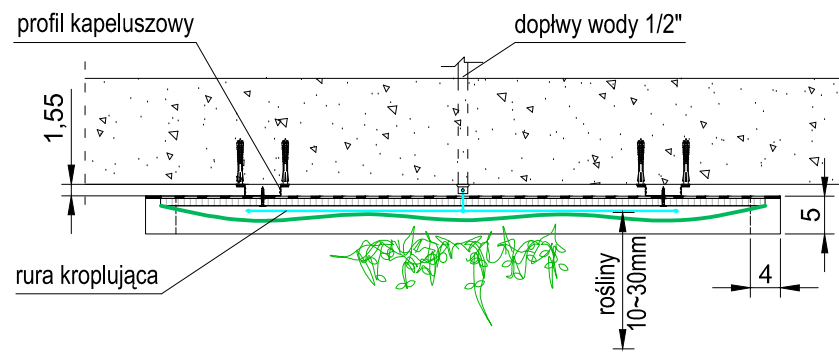

WIDOK FRONTOWY
skala 1:10

PRZEKRÓJ B-B
skala 1:10

PRZEKRÓJ A-A
skala 1:10

odległość lampy od ściany 100-180cm
lampy doświetlające min. 700lux/m²

SZCZEGÓŁ A
skala 1:5

SZCZEGÓŁ B
skala 1:5

ul. Wiatraki 3E, 21-400 Łuków
tel: 506-995-047, e-mail: ogrodwertykalny@gmail.com
www.ogrodwertykalny.pl